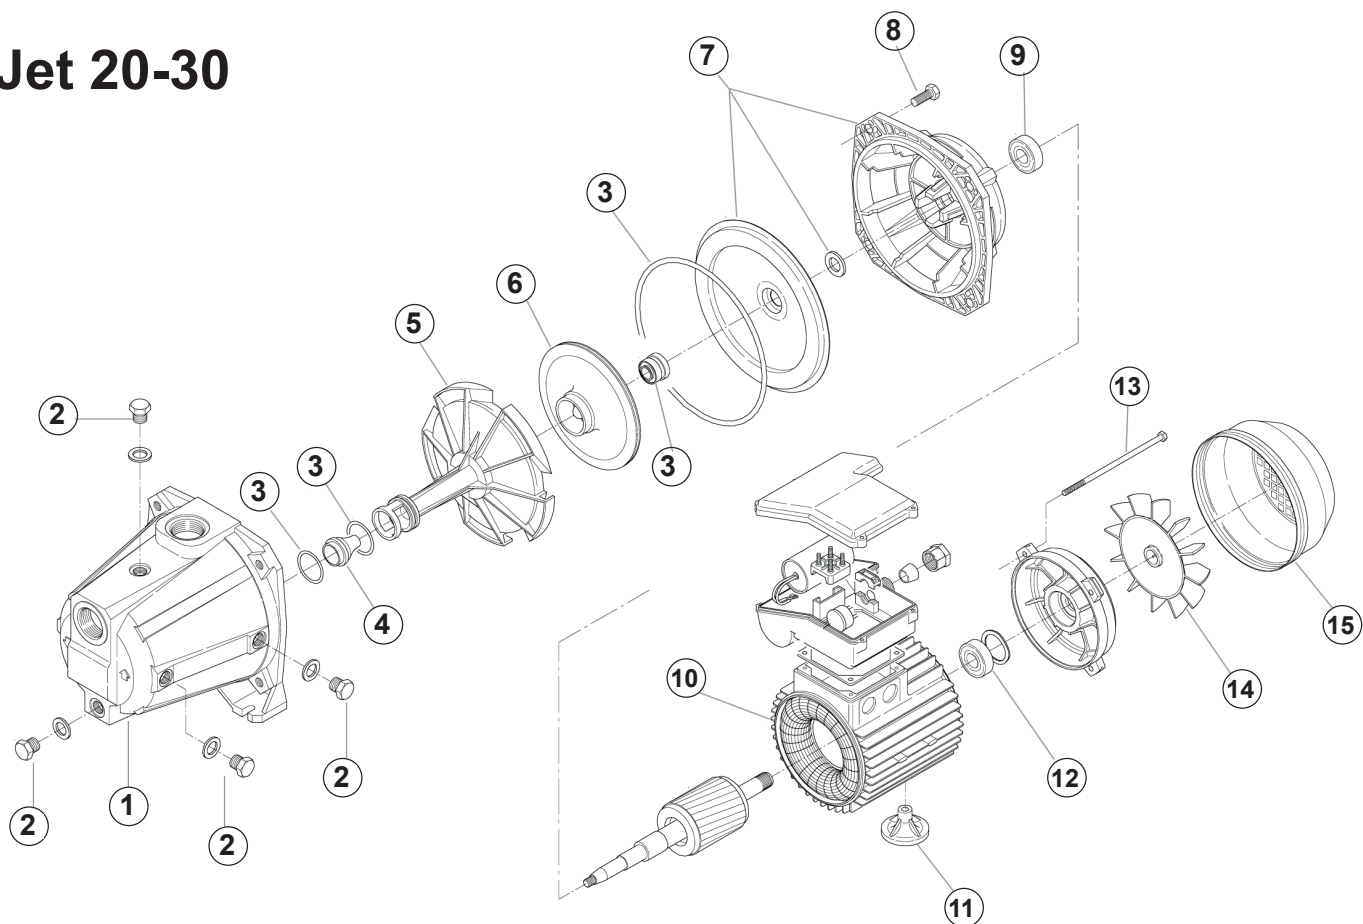

Jet 20-30

Nr	Art	Nr	Art
1	Pumphus Jet 20-30	6	Pumphjul Jet 20
2	Metallpropp 08R Jet 10-30	6	Pumphjul Jet 30
3	Komplett tätningssats Innehåll: se nedan	7	Mellanstycke Jet 20-30
	Nr 9249 Axeltätning Jet 20-30	8	Bult M12x35
	Nr 9256 O-ring pumphus Jet 20-30	9	Kullager Jet 20-30 främre
	Nr 9257 O-ring ejekt. Jet 20-30 F	10	Stator Jet 20
	Nr 9258 O-ring ejekt. Jet 20-30 B	11	Plastfot Jet 20-30
4	Ejektormunst. Jet 20-30	12	Kullager Jet 20-30 bakre
5	Diffusor 18 mm Jet 20	13	Pinbult Jet 20-30
5	Diffusor 22 mm Jet 30	14	Fläkt Jet 20-30
		15	Fläktkåpa Jet 20-30